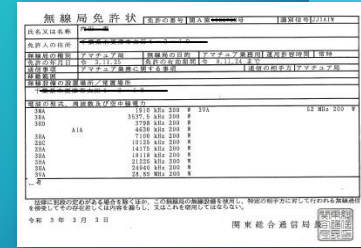

②無線従事者免許証と無線局免許状

③無線従事者免許の取得方法及び各級でできること

資格	取得方法	運用できる周波数	送信出力
第1級アマチュア無線技士(通称:1アマ)	国家試験	全てのバンド	・1KWまで ・移動局は50Wまで
第2級アマチュア無線技士(通称:2アマ)	国家試験 養成課程(講習会eラーニング)	全てのバンド	・200Wまで ・移動局は50Wまで
第3級アマチュア無線技士(通称:3アマ) 【電信級】	国家試験(CBT方式) テストセンターで実施 養成課程(講習会eラーニング)	10/14/MHz帯を除く 全てのバンド	・50Wまで
第4級アマチュア無線技士(通称:4アマ) 【電信級】		10/14/18MHz帯を除く 全てのバンド CW(モールス通信)を除く	・28MHzバンド以下10Wまで ・50MHzバンド以上20Wまで

※講習会及びeラーニングは全て終了試験の合格が必要です
※3アマ・4アマの国家試験は2022年2月1日よりCBT方式(業務委託)により実施
千葉県内:12会場

3 日本の現状

①年度別有資格者数

年度	平成24年 2012	平成26年 2014	平成28年 2016	平成30年 2018	令和2年 2020
1アマ	29,138	30,837	32,327	33,495	34,293
2アマ	76,872	77,973	79,922	81,698	83,475
3アマ	214,552	226,666	238,765	249,893	260,075
4アマ	3,039,958	3,067,592	3,094,964	3,120,290	3,140,695
合計	3,360,520	3,403,068	3,445,978	3,485,376	3,518,538

②資格の割合