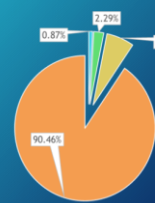

3 日本の現状

①年度別有資格者数

年度	平成24年 2012	平成26年 2014	平成28年 2016	平成30年 2018	令和2年 2020
1アマ	29,138	30,837	32,327	33,495	34,293
2アマ	76,872	77,973	79,922	81,698	83,475
3アマ	214,552	226,666	238,765	249,893	260,075
4アマ	3,039,958	3,067,592	3,094,964	3,120,290	3,140,695
合計	3,360,520	3,403,068	3,445,978	3,485,376	3,518,538

②資格の割合