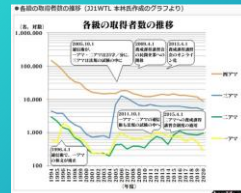

3 日本の現状

③各級の取得者数の推移

④年度別無線局数

年月	局数	増減数
2013 (平成25年)	436,175	
2014 (平成26年)	435,964	△211
2016 (平成28年)	434,754	△1,210
2018 (平成30年)	416,418	△18,336
2020 (令和2年)	389,060	△27,358